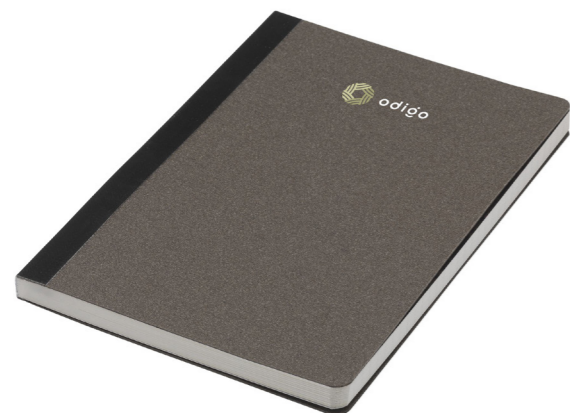

COFFEE NOTEBOOK A5

Carnet A5 avec une couverture en marc de café qui sent même le café !

80 feuilles / 160 pages de papier ligné (80 g/m²) 100% recyclées

Minimum de commande : 25 pièces