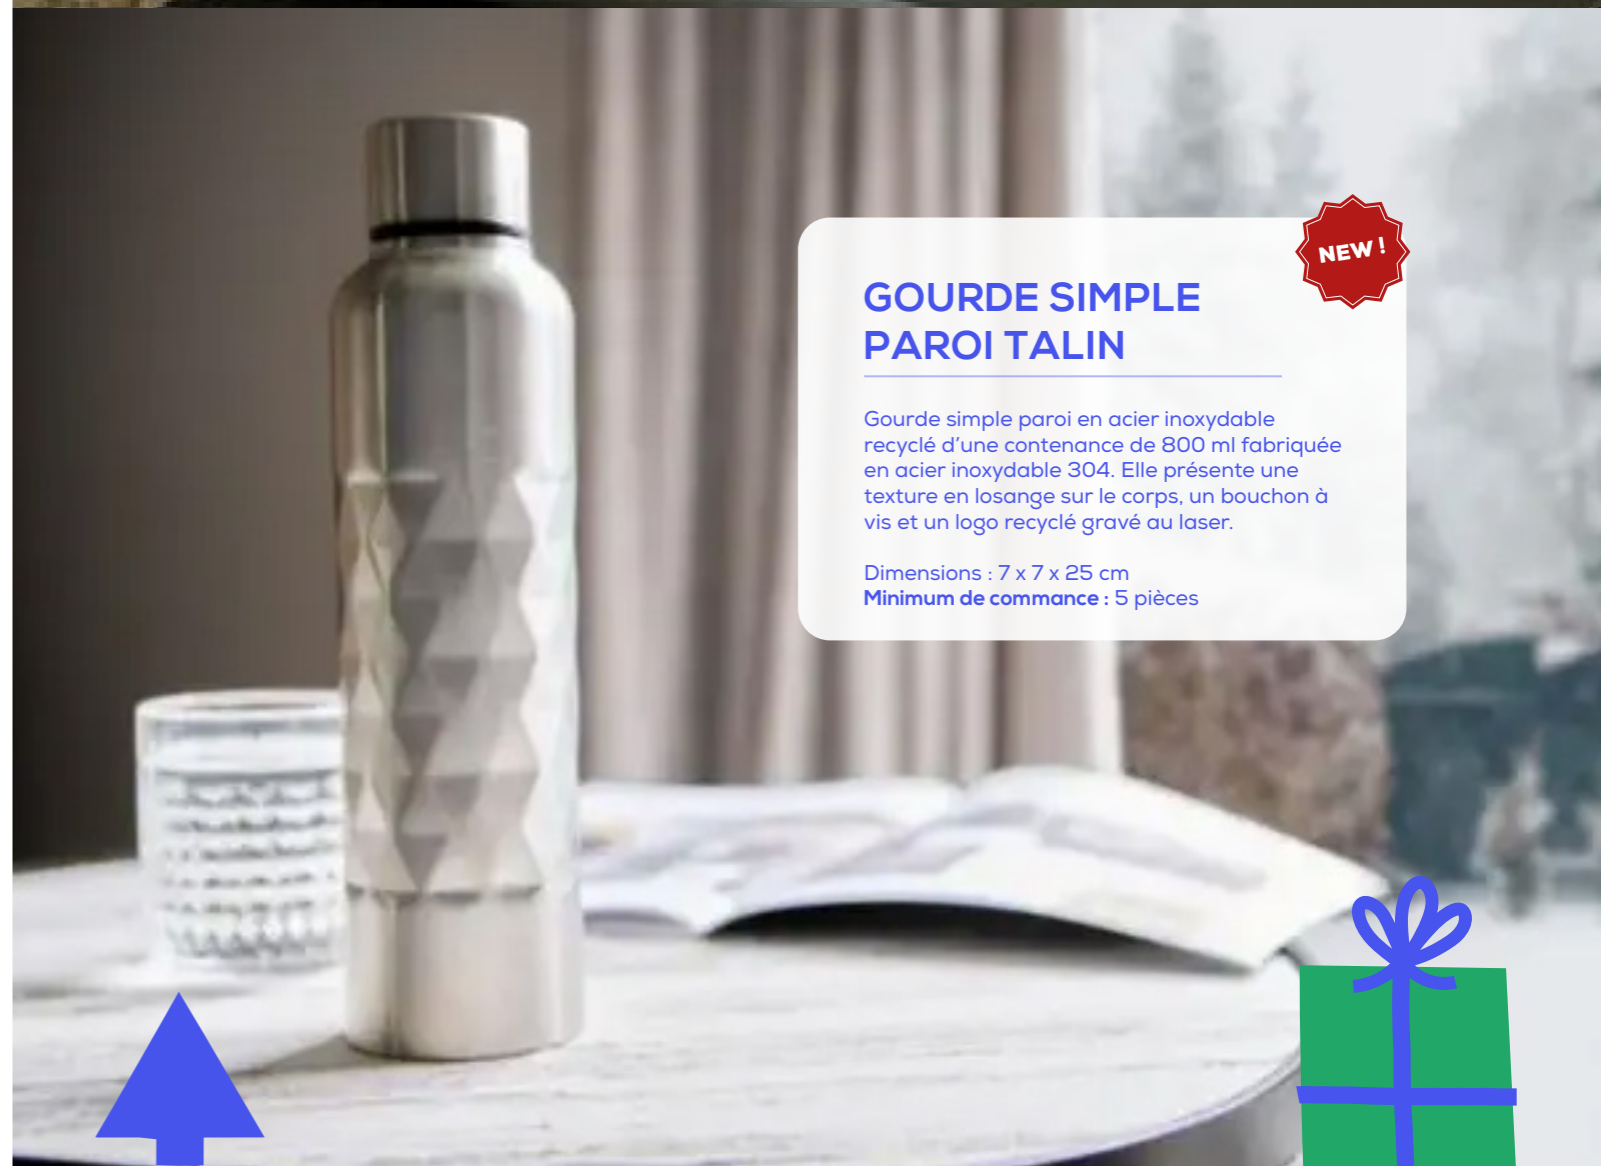

GOURDE ISOTHERME LEAKPROOF

Gourde isotherme à double paroi et au touché doux

Capacité : 500ml
Plusieurs coloris disponibles

Minimum de commande : 25 pièces

ISO MUG À DOUBLE PAROI

GOURDE SIMPLE PAROI TALIN

Gourde simple paroi en acier inoxydable recyclé d'une contenance de 800 ml fabriquée en acier inoxydable 304. Elle présente une texture en losange sur le corps, un bouchon à vis et un logo recyclé gravé au laser.