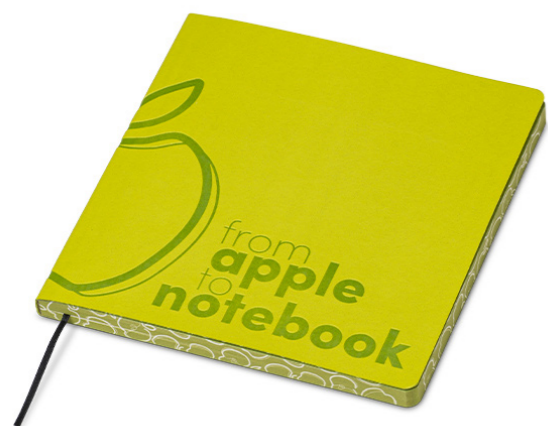

Minimum de commande : 50 pièces

STYLO-BILLE BIC® 4 COULEURS

4 couleurs classique (noir, bleu, rouge, vert)
Plusieurs choix de finitions : shiny, bois, fluo, pastel...
Personnalisation numérique du corps

Minimum de commande : 250 pièces

STYLO DE NOËL

Stylo à bille en plastique avec figurine de Noël.

Encre bleue

CARNET AVEC COUVERTURE EN CUIR DE POMME

Couverture souple réalisée à partir de fibres organiques provenant de déchets de traitement industriel des pommes. Le bloc de feuilles est réalisé de papier de pommes.