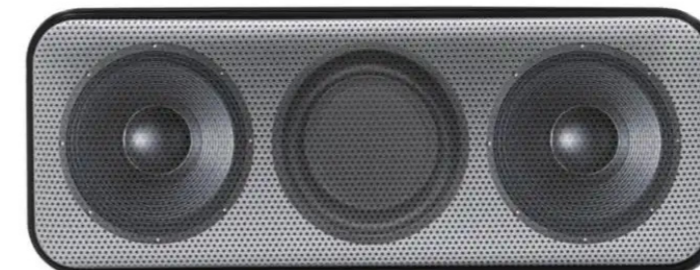

ENCEINTE FINE SANS FIL

L'enceinte sans fil la plus fine au monde. Fabriquée en aluminium avec une finition en daim végétalien. Equipé d'un driver de 10 watts, elle offre un son de grande qualité pour une expérience audio inoubliable. Conçue pour le couplage stéréo TWS, connectez deux enceintes pour un son stéréo

Minimum de commande : 10 pièces